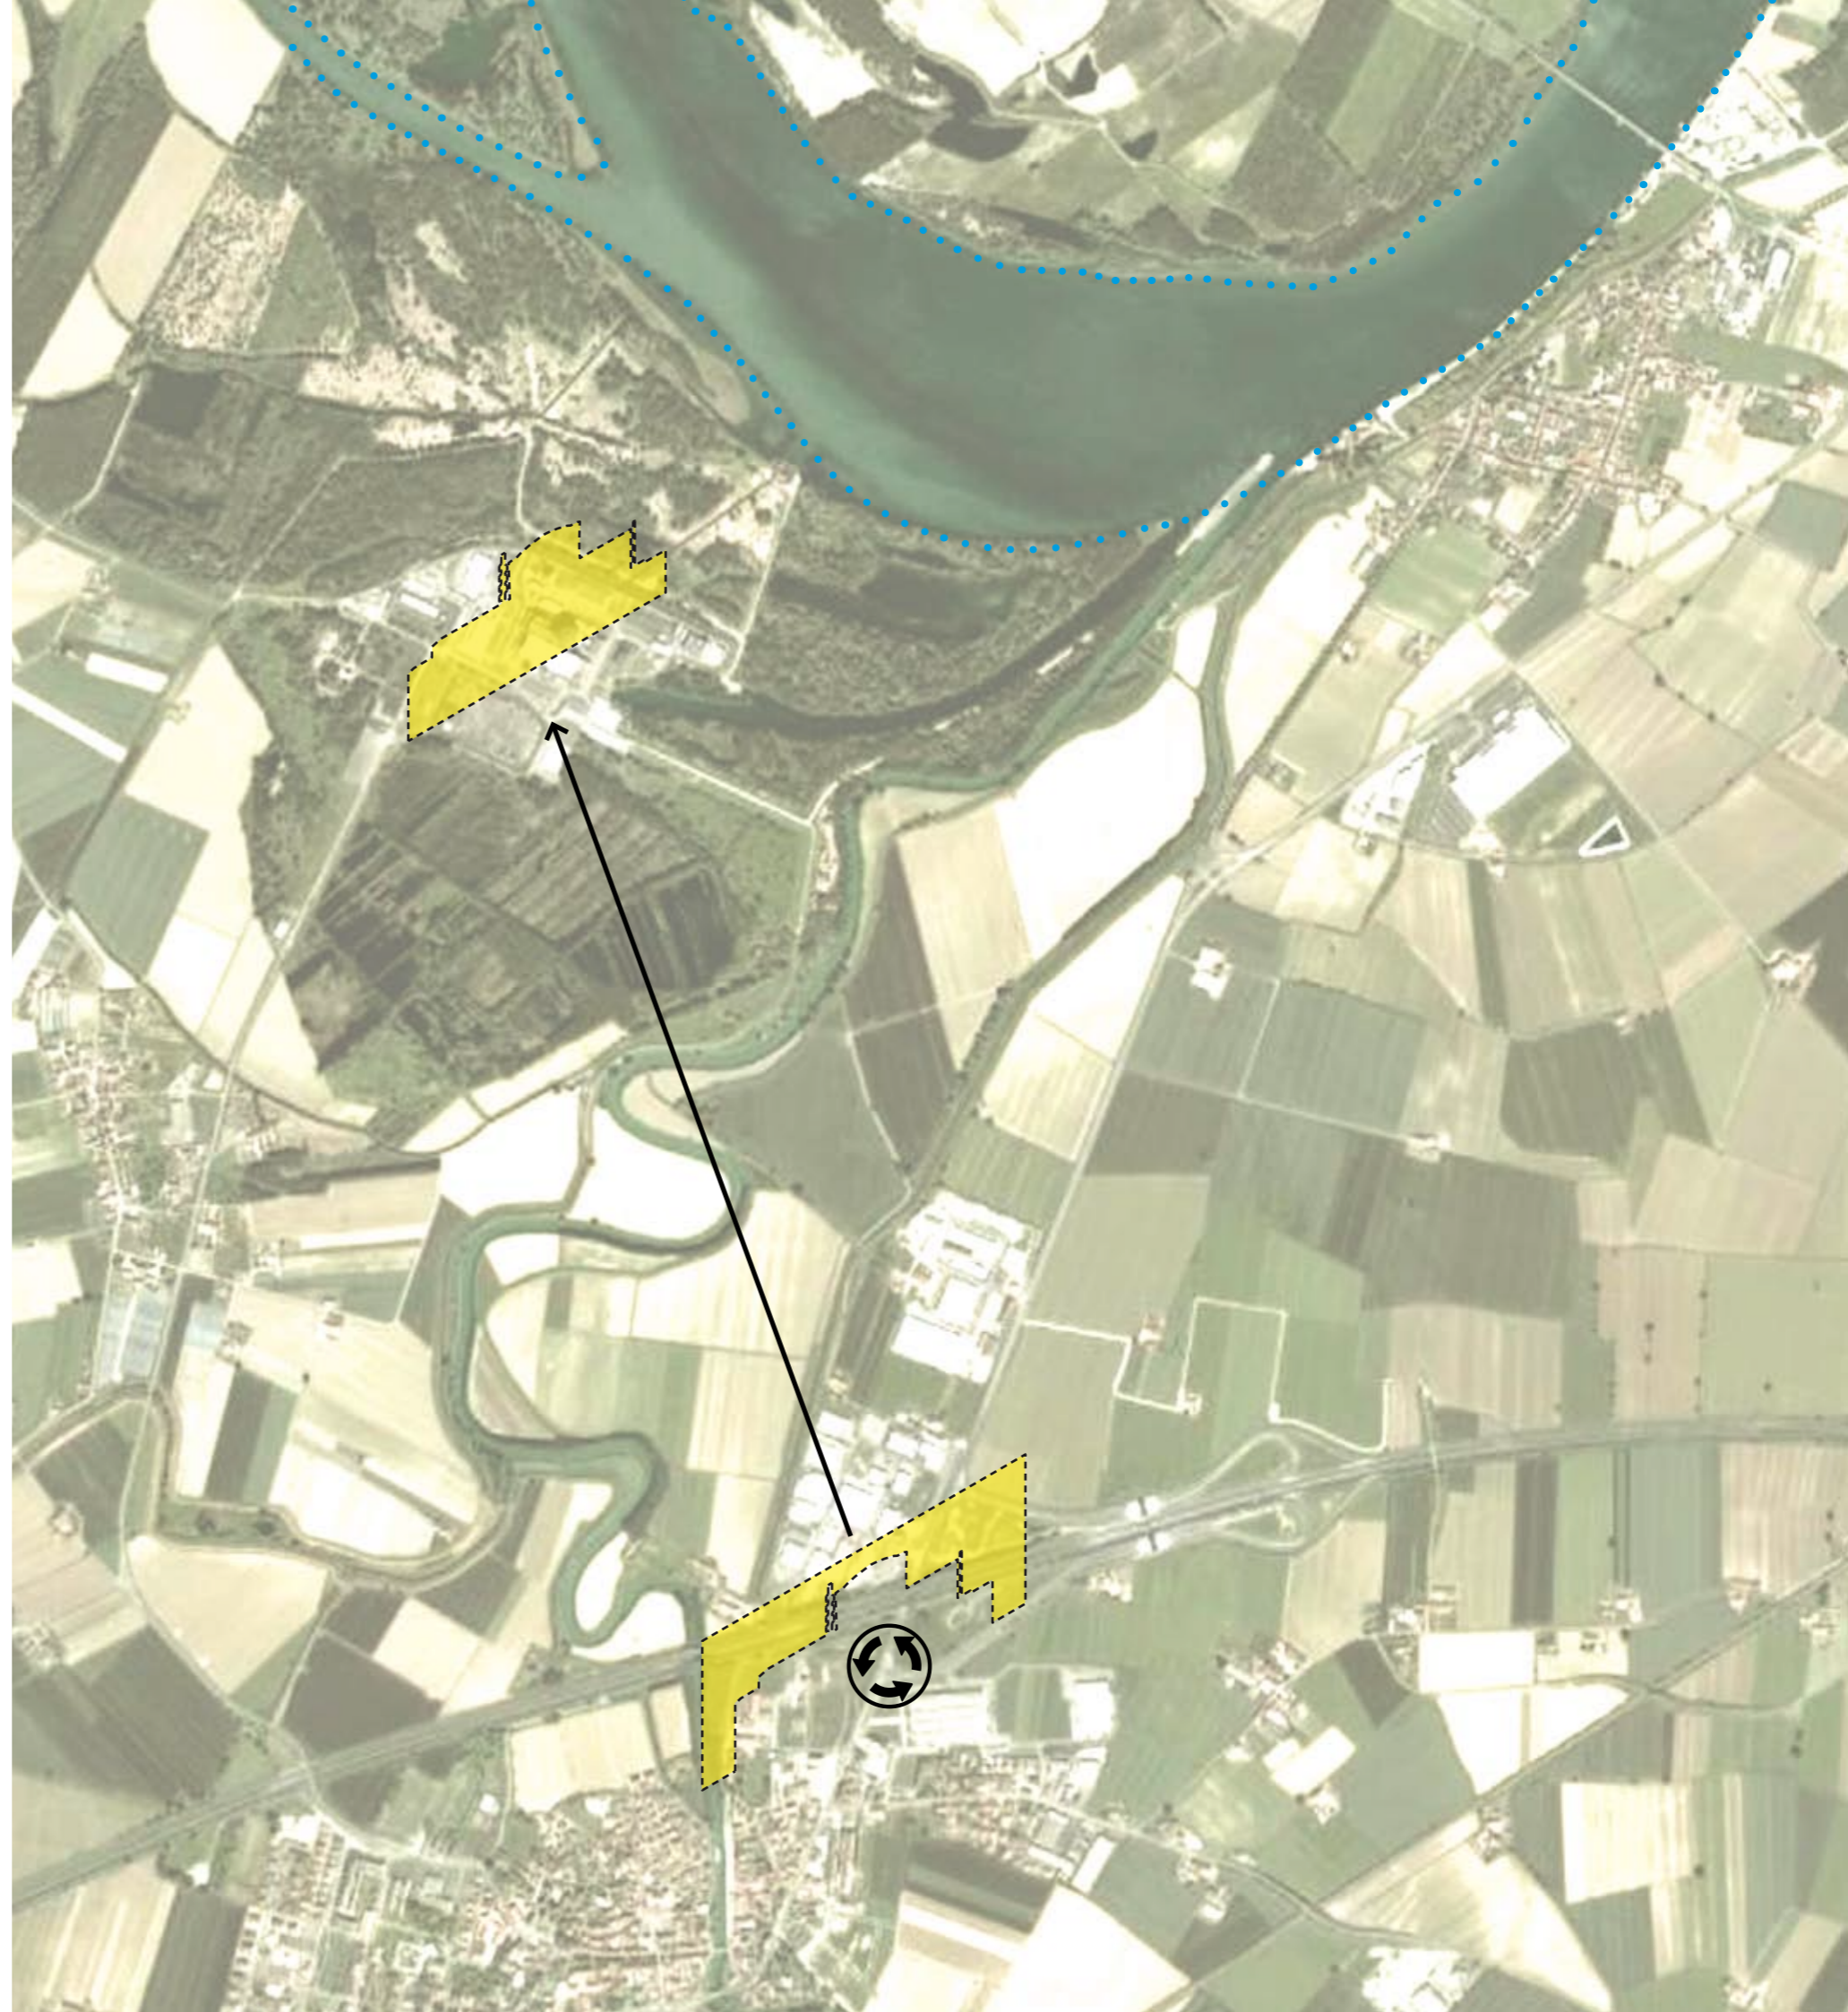

]GIALLO-DROMO[flavio favelli

in collaborazione con:

**flavio gardini architetto
CLUSTERIZE!**

**matteo grilli ingegnere
MARCHINGEGNO**

]frame I: centrale nucleare

]frame II: memoria della centrale

]frame III: recupero del paesaggio

GIALLO-DROMO | proposal | central

]GIALLO-DROMO[proposal II

across