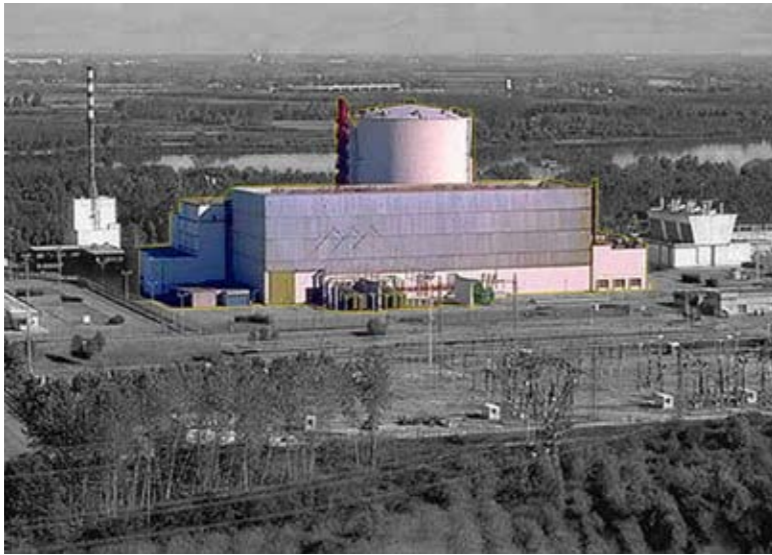

]GIALLO-DROMO[flavio favelli

in collaborazione con:

**flavio gardini architetto
CLUSTERIZE!**

**matteo grilli ingegnere
MARCHINGEGNO**

]frame I: centrale nucleare

]frame II: memoria della centrale

]frame III: recupero del paesaggio